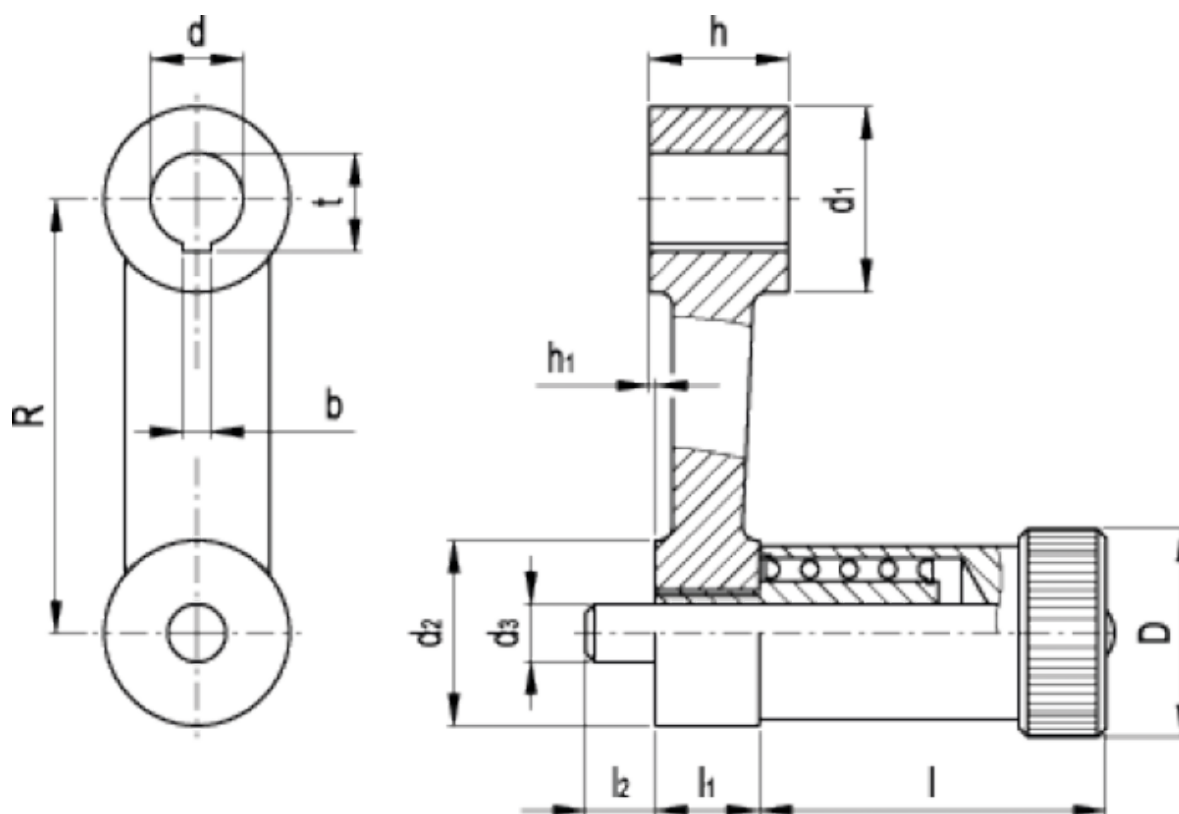

Varenummer: 2055875B16
 Beskrivelse: E+G Håndsving med skala
 GN 558-75-B16

Mål

b P9 =	l = 60
D = 32	l ₁ = 18
d ₁ = 32	l ₂ = 12
d ₂ = 28	R = 75
d ₃ = 10	t =
d H7 = 16	
h = 24	
h ₁ = 1	